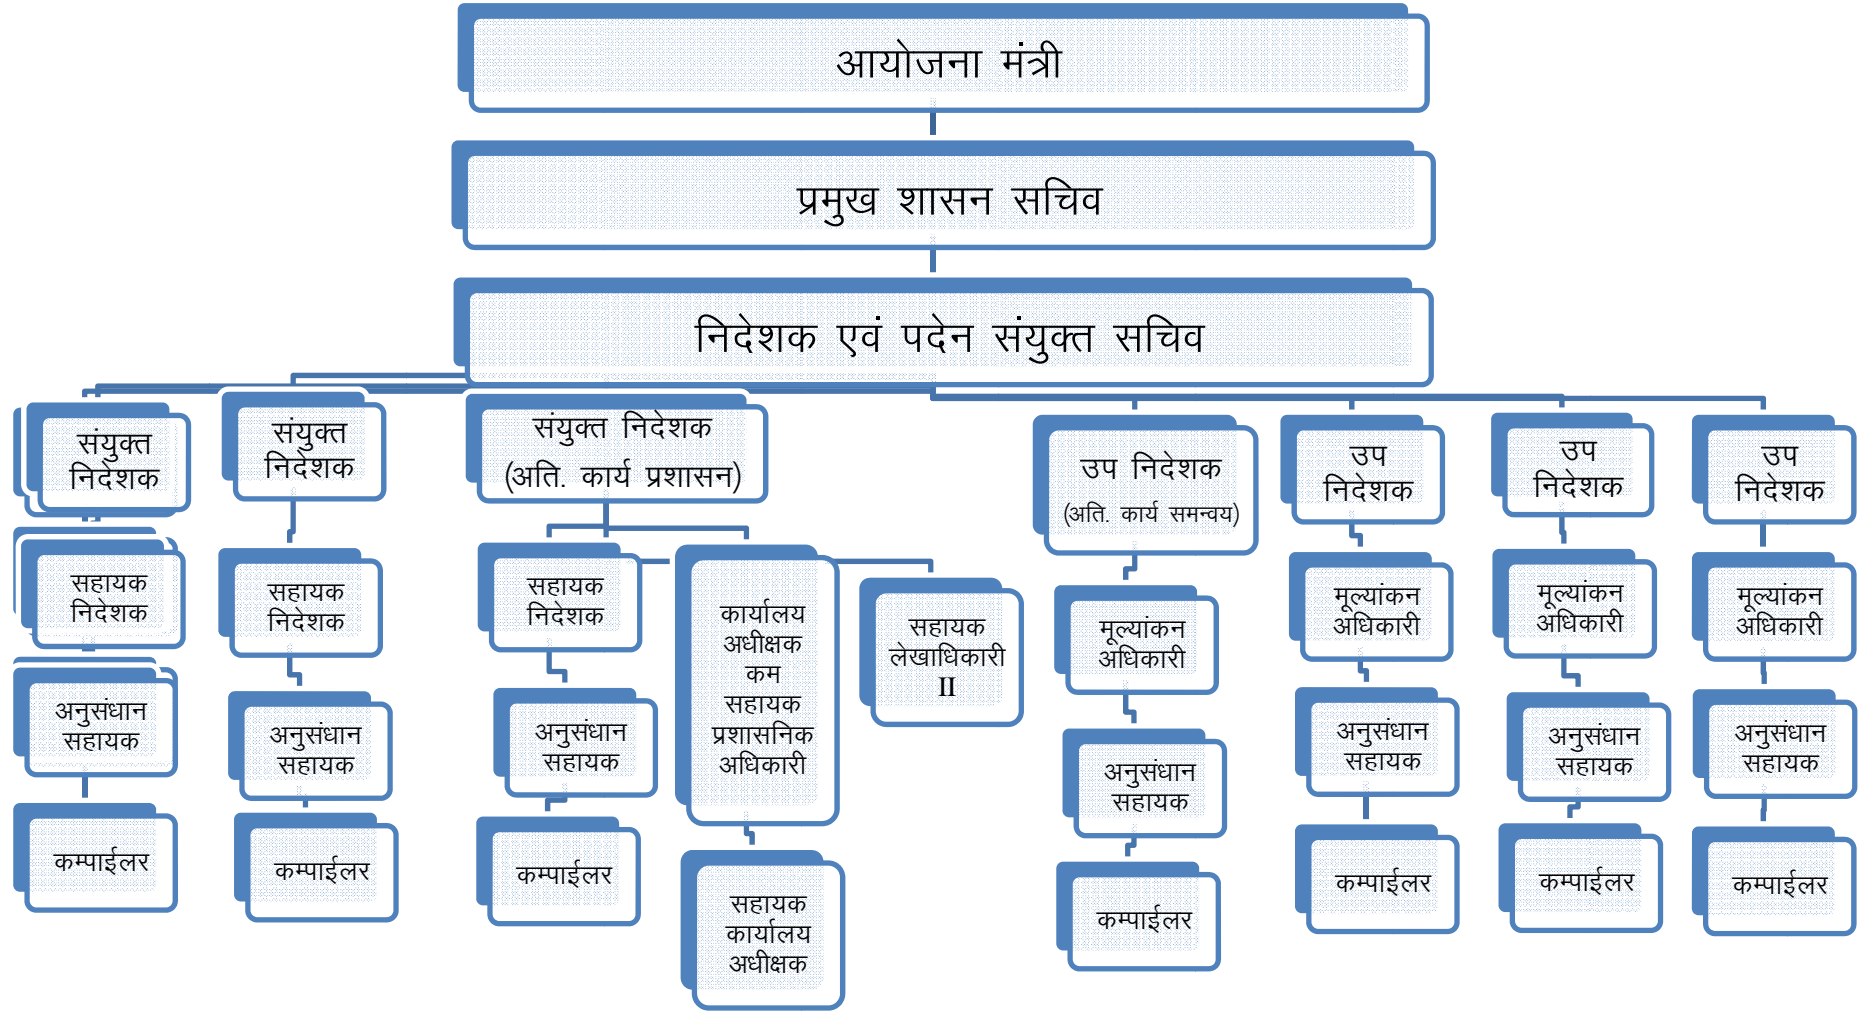

मुख्यालय स्तर पर मूल्यांकन संगठन का प्रशासनिक स्वरूप

संभाग स्तरीय स्वरूप
(संभागीय आयुक्त के प्रशासनिक नियन्त्रण में)

सभी संभाग मुख्यालयों यथा अजमेर, जयपुर, जोधपुर, कोटा, उदयपुर, बीकानेर, एवं भरतपुर पर संभाग मूल्यांकन कार्यालय का गठन किया जाकर सहायक निदेशक के संरचनात्मक स्वरूप निम्नानुसार हैं –